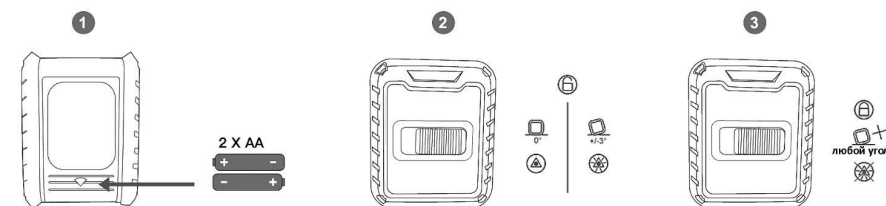

Jane L2D — это лазерный автоматический нивелир с крестовидным лазером, который очень легко устанавливать и использовать. Вам нужно всего лишь включить его, чтобы начать работу.

Благодаря резьбе 1/4" вы можете использовать Jane L2D с различными креплениями и аксессуарами, например, такими как штатив. Два ярких лазерных луча под прямым углом предоставляют горизонтальное и вертикальное освещение, идеальное для выравнивания и нивелирования.

Нажмите на красную кнопку сверху в течение 1 секунды, чтобы отрегулировать яркость линий, и свободно переключайтесь в соответствии с потребностями в данных условиях. С функцией автоматического нивелирования и визуальной индикацией уровня, Jane L2D — отличное дополнение к любому набору инструментов.

Jane L2D также обладает функцией блокировки. После выключения питания нажмите на красную кнопку сверху лазерного уровня примерно на 3 секунды, чтобы получить наклонный лазерный луч, если это необходимо; снова нажмите на красную кнопку сверху Jane L2D примерно на 3 секунды, чтобы отключить функцию наклона.

Jane L2D обладает функцией уведомления об автоматической коррекции угла. Если во время использования мигают и световой модуль лазера, и красный индикатор сверху на панели управления, пожалуйста, отрегулируйте опорную базу.

Если устройство не будет использоваться длительное время, пожалуйста, извлеките батарею из отсека для батареи.

Если у вас остались какие-либо вопросы по использованию или гарантийному обслуживанию товара, свяжитесь с нашим отделом технической поддержки в чате WhatsApp. Для этого запустите приложение WhatsApp. Нажмите на значок камеры в правом верхнем углу и отсканируйте QR-код приведенный ниже камерой вашего смартфона.

Сервисный Центр
Контакт WhatsApp

Приятного использования!